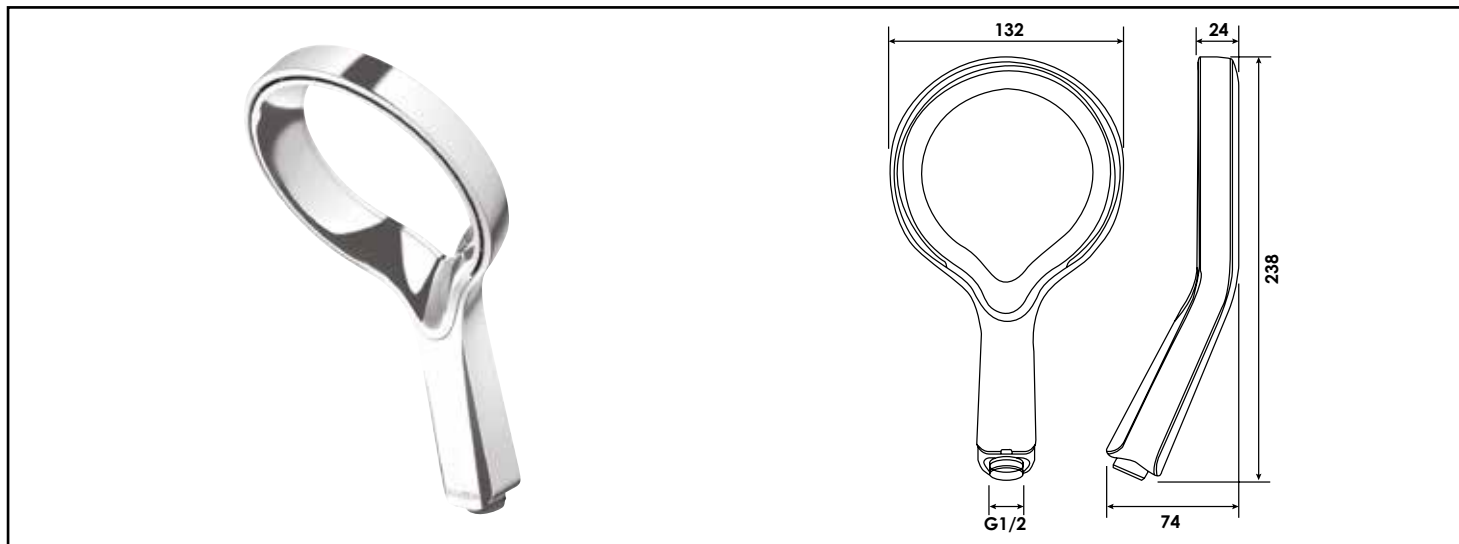

Référence : **503013011**

DOUCHETTE AURAJET DE COLONNE DE DOUCHE - FINITION CHROMÉE - Ø132MM - MONO-JET

ECONOMIES D'EAU.

LA DOUCHETTE PERMET UNE RÉPARTITION UNIFORME DE LA PRESSION SUR LA PEAU.

CARACTÉRISTIQUES	<ul style="list-style-type: none"> • Douchette Aurajet Ø132 mm en polymère hydrophobes, de finition chromée - mono-jet ; - anti-calcaire ; - débit : 9 litres/mn - raccordement : 15/21
APPLICATIONS	ELMER
CONDITIONS D'UTILISATION	<ul style="list-style-type: none"> • L'étanchéité du raccordement de la douche doit être assurée sur l'écrou tournant cône du flexible à l'aide d'un joint plat.
COMPATIBILITÉ	<ul style="list-style-type: none"> • Pièce détachée de la douche ELMER. • Compatible avec tous les flexibles sanitaires dotés d'une sortie Mâle 15/21.
PRÉCAUTION D'EMPLOI	<ul style="list-style-type: none"> • L'étanchéité du raccordement de la douche doit être assurée sur l'écrou tournant cône du flexible à l'aide d'un joint plat.
SPECIFICATIONS D'INSTALLATION	Permet l'équipement sanitaire des salles de bains et cuisine.
	Garantie 10 ans sur cartouches et défauts de fabrication. Cf conditions générales de vente.
PRESCRIPTION DE POSE	Corps en polymère hydrophobe chromé mono-jet anti-calcaire, diffusant un jet d'eau en forme de halo d'un diamètre 132 mm